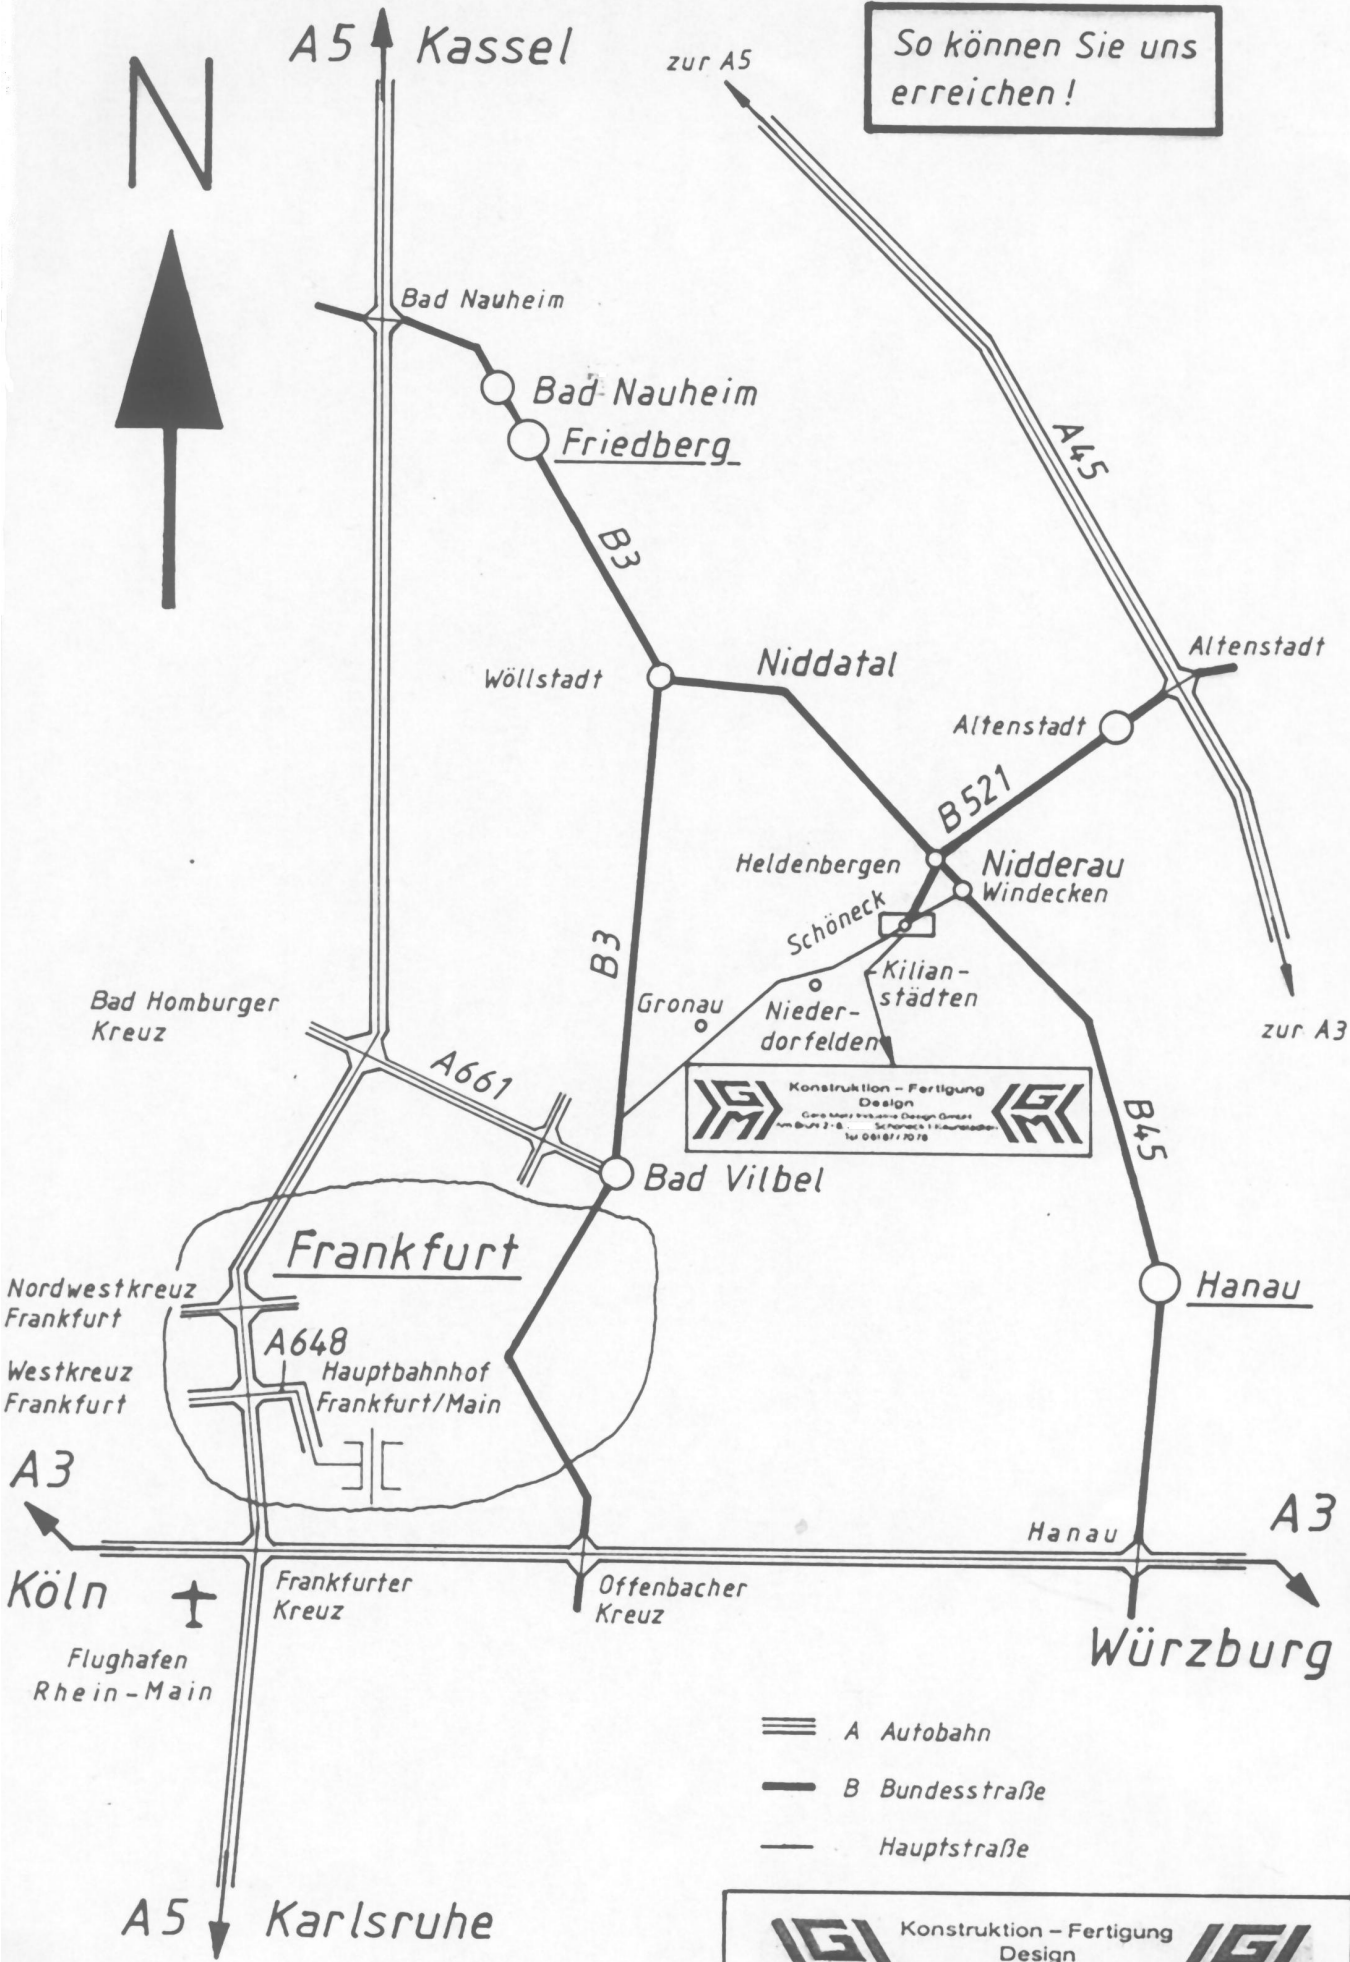

So können Sie uns erreichen!

Konstruktion - Fertigung Design  
Gero Metz Industrie Design GmbH  
Am Brühl 2-8, Schöneck 1-Kilianstädten  
Tel. 0 61 87 / 70 78

- ≡≡≡ A Autobahn
- B Bundesstraße
- Hauptstraße